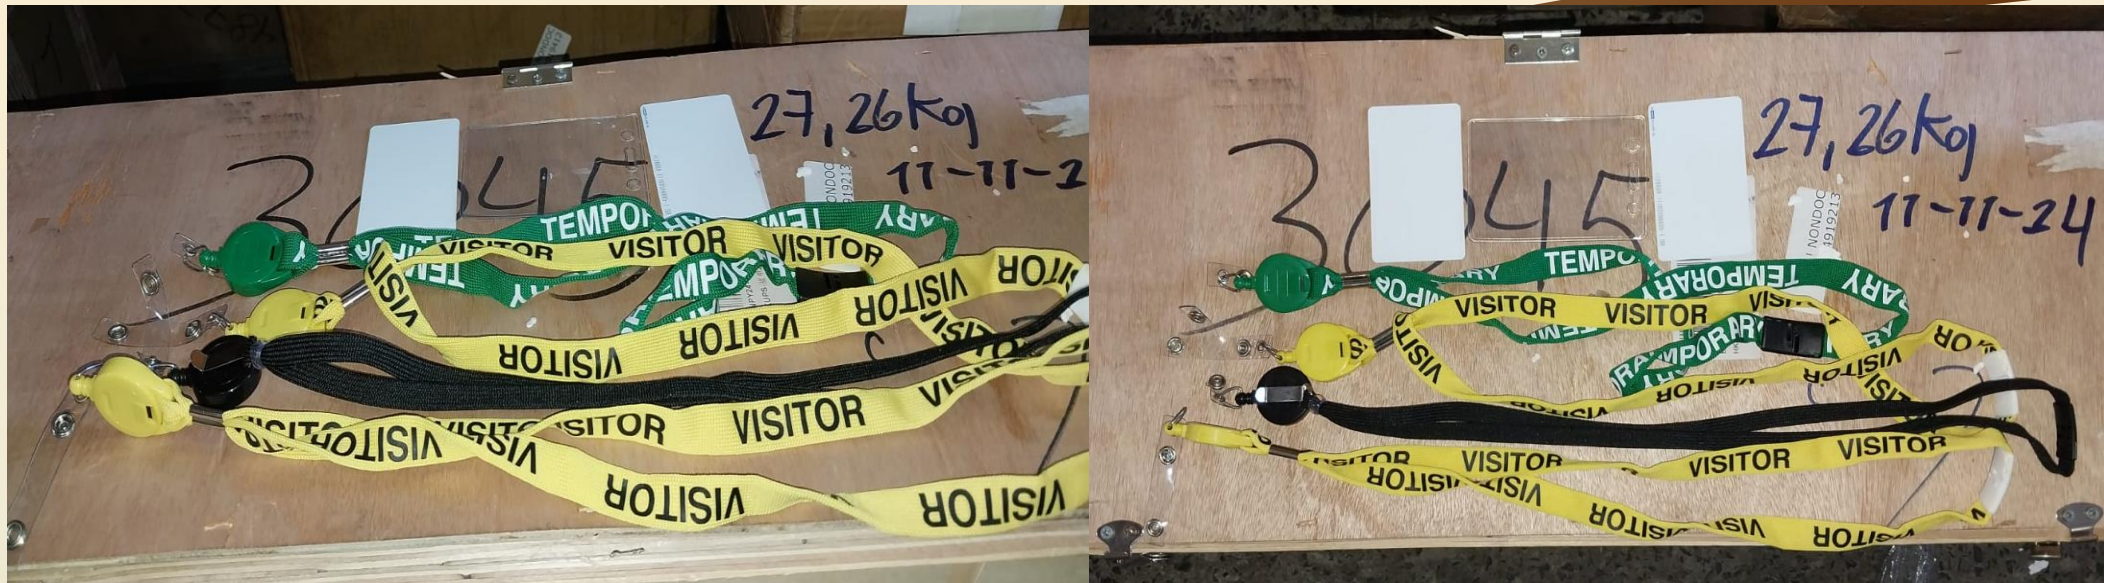

Remate Público Aduanero Admin. de Aduana Aerop. Silvio Pettrossi

Despacho N°: 24002REMA000718R